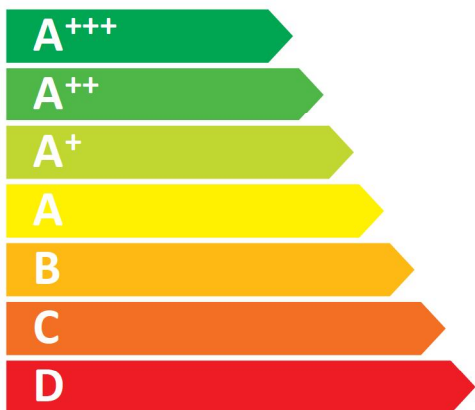

ENERG
енергия · ενεργεια

GBB60PZGFS

A+++

ENERGIA · ЕНЕРГИЯ
ΕΝΕΡΓΕΙΑ · ENERGIJA
ENERGY · ENERGIE · ENERGI

178
kWh/annum

250 L

* ** *

93 L